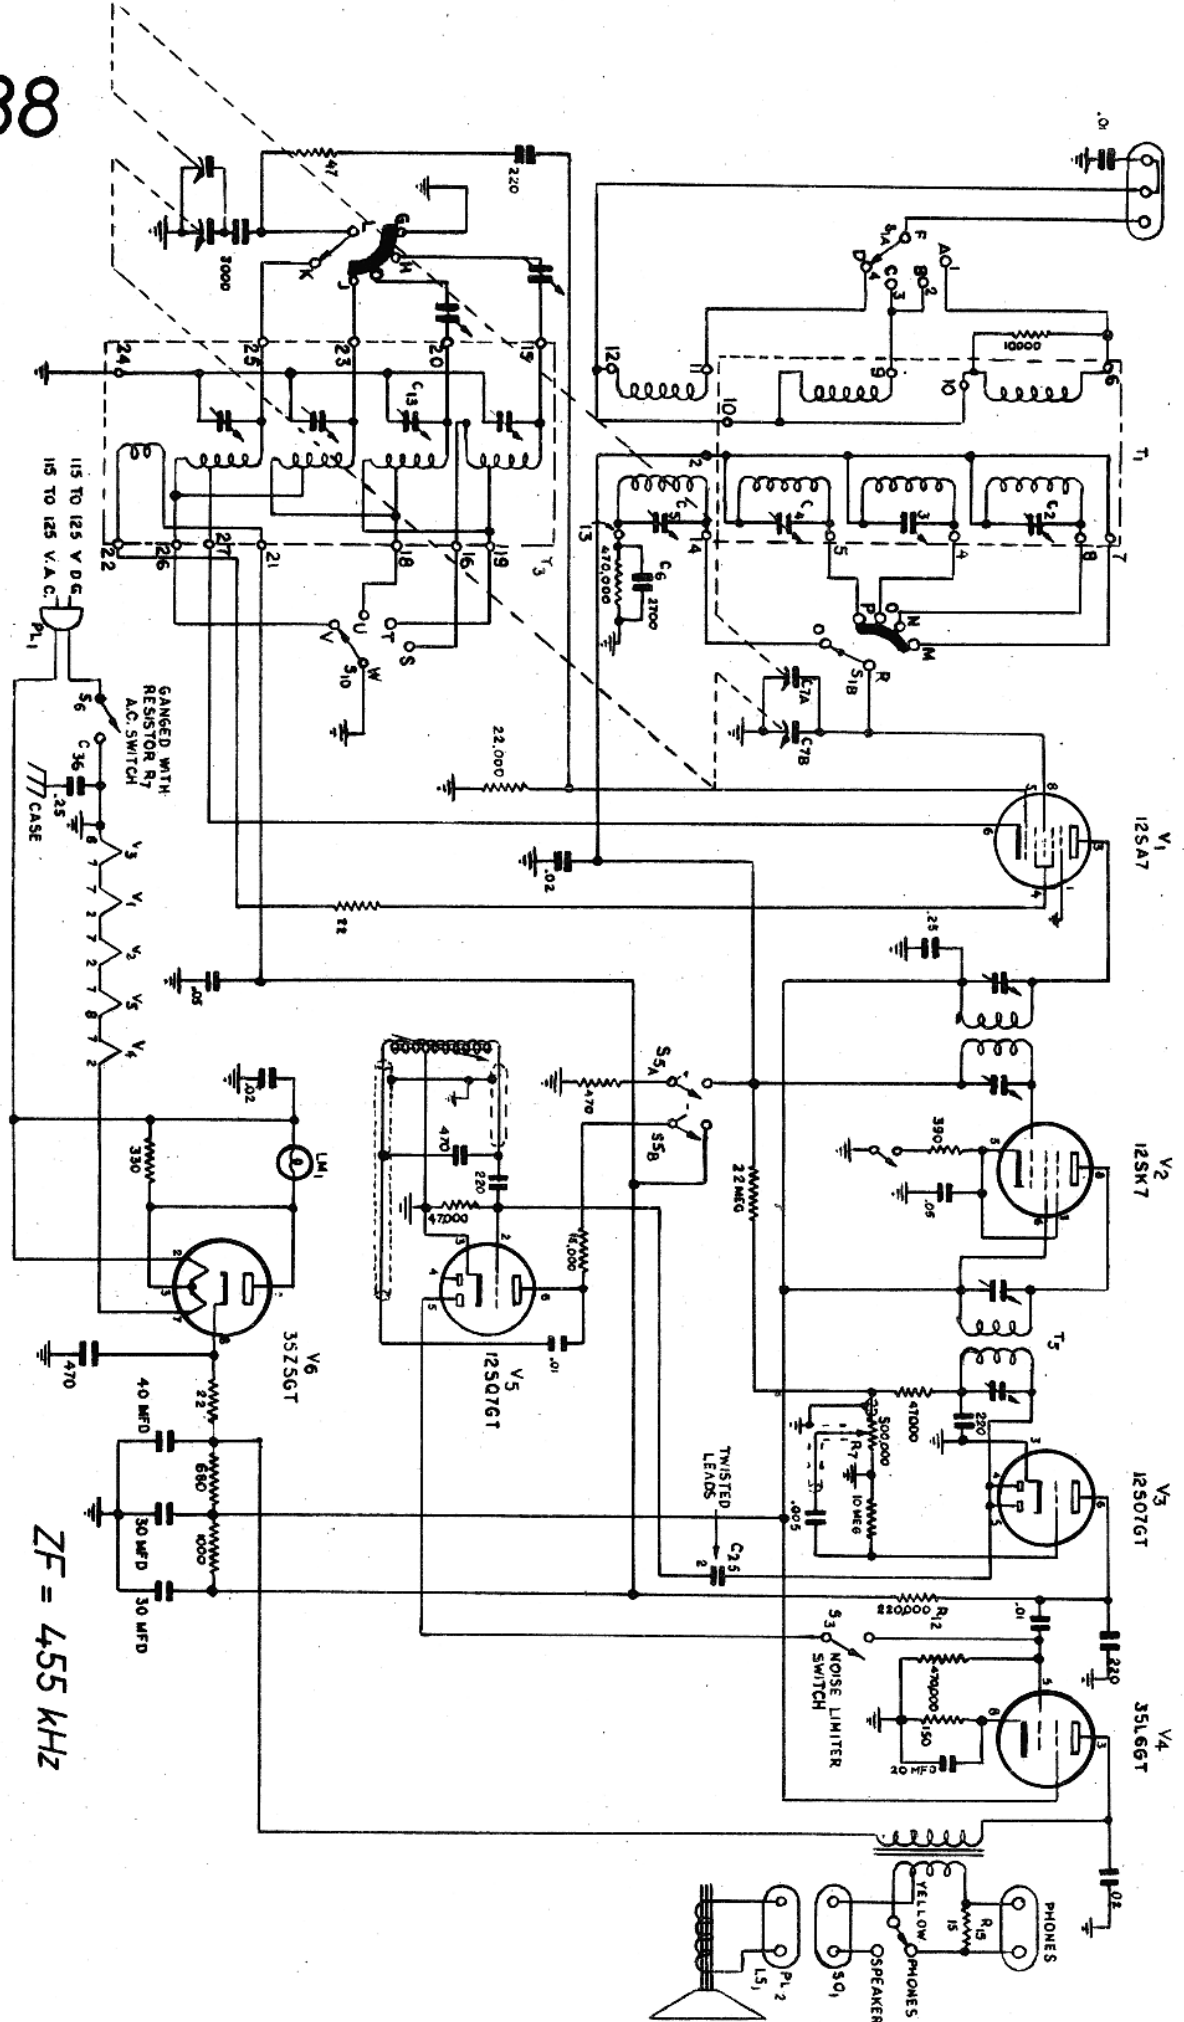

S-38

# HALLICRAFTERS

ZF = 455 KHZ