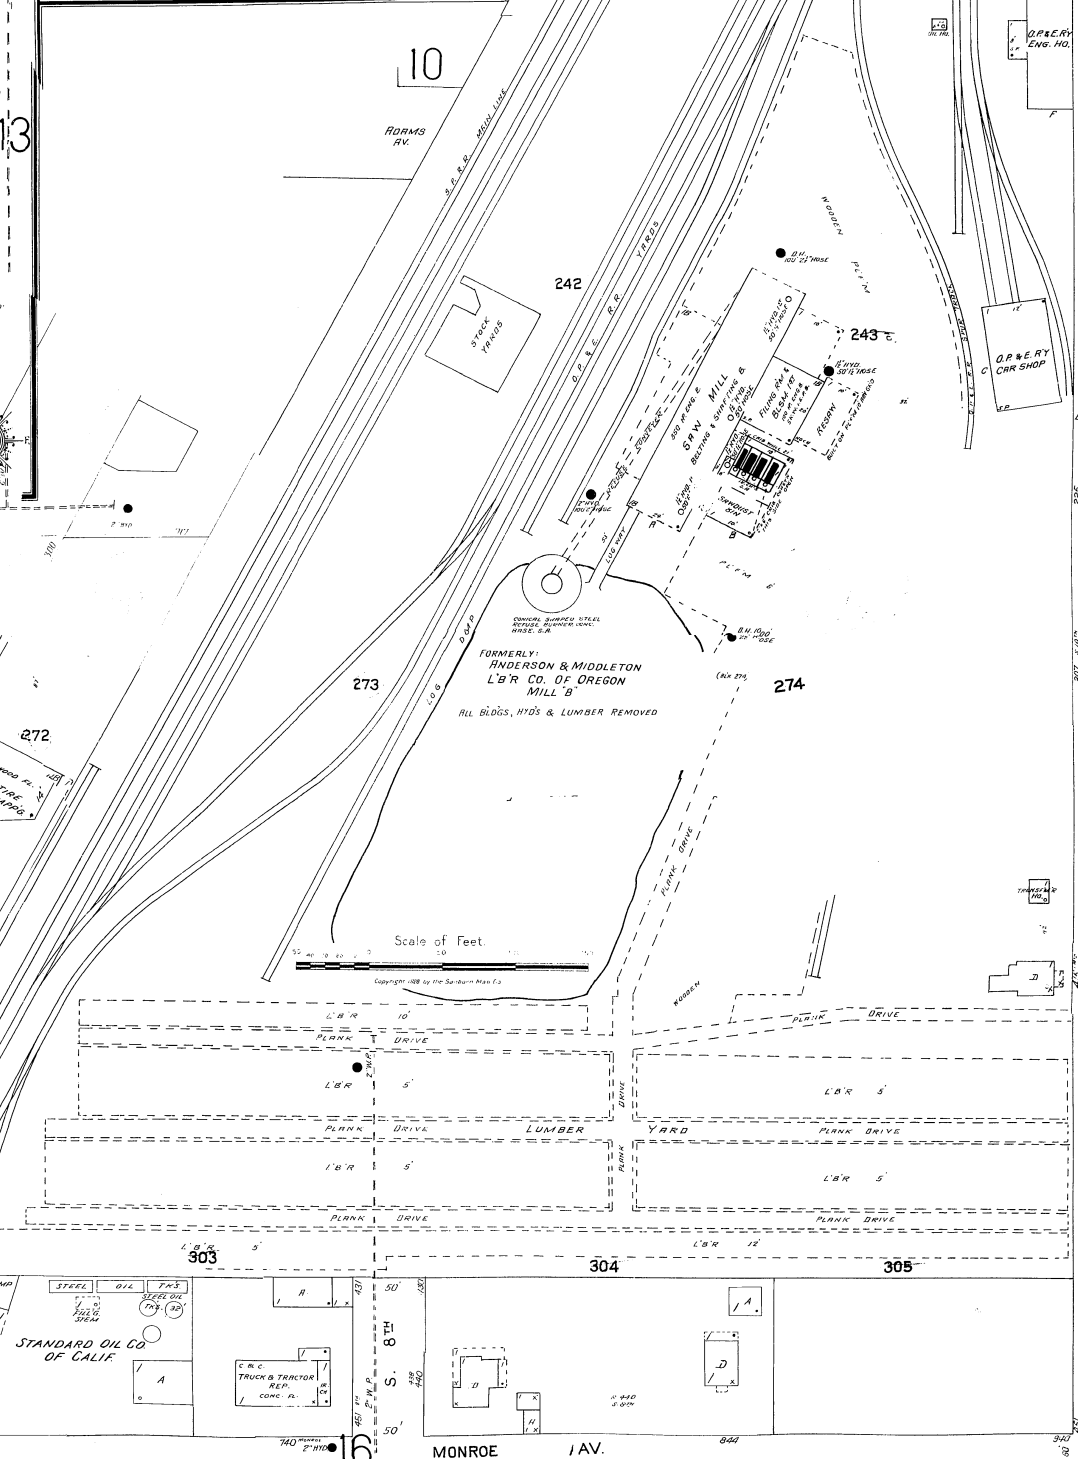

13

JEFFERSON 10 AV.

TAYLOR AV.

WASHINGTON AV.

7

13

SEPT. 1928
COTTAGE GROVE
ORE.

For location see Key Map
NO EXPOSURE ANY SIDE

Scale of Feet
Copyright 1928 by the Standard Map Co.

12

MADISON AV. (64 WIDE)

13

10

HARMS AV.

242

273

243

274

13

JEFFERSON AV. 10

MADISON AV.

MONROE AV.

16

MONROE AV.